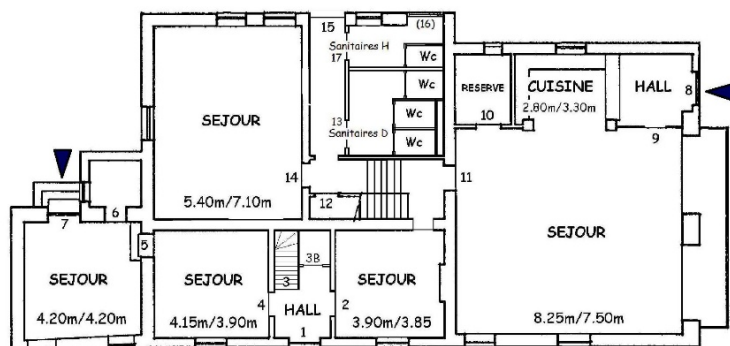

DOMAINE D'HAUGIMONT – GITE

Route d'Andenne 73 à 5340 FAULX-LES TOMBES

Réservations : <https://www.unamur.be/haugimont/reservation>

PLAN REZ-DE-CHAUSSEE

PLAN 1er ETAGE

PLAN 2ème ETAGE

Description

Capacité : 70 lits (2 dortoirs + 8 chambres)

Séjours : 30 tables, 90 chaises, feu ouvert avec barbecue, cuisine équipée, vaisselle pour 90 personnes

Remarques

Chaque chambre comprend 1 lavabo

Lits superposés (pas de couverture - **apporter sac de couchage et taie d'oreiller**)