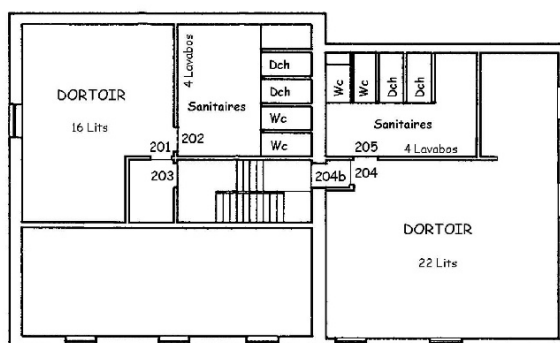

DOMAINE D'HAUGIMONT – GITE

Route d'Andenne 73 à 5340 FAULX-LES TOMBES

Réservations : <https://www.unamur.be/haugimont/reservation>

PLAN REZ-DE-CHAUSSEE

PLAN 1er ETAGE

PLAN 2ème ETAGE

Description

Capacité : 70 lits (2 dortoirs + 8 chambres)

Séjours : 30 tables, 90 chaises, feu ouvert avec barbecue, cuisine équipée, vaisselle pour 90 personnes

Remarques

Chaque chambre comprend 1 lavabo

Lits superposés (pas de couverture - **apporter sac de couchage et taie d'oreiller**)