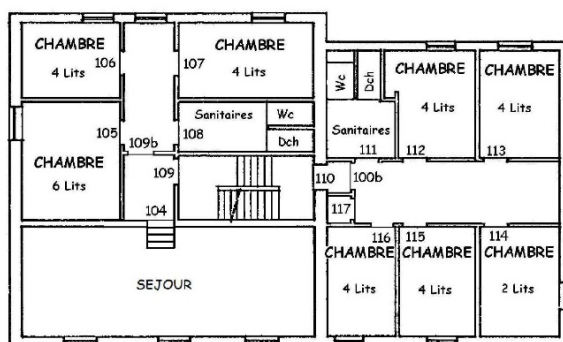

DOMAINE D'HAUGIMONT – GITE

Route d'Andenne 73 à 5340 FAULX-LES TOMBES

Réservations : <https://www.unamur.be/haugimont/reservation>

PLAN REZ-DE-CHAUSSEE

PLAN 1er ETAGE

PLAN 2ème ETAGE

Description

Capacité : 70 lits (2 dortoirs + 8 chambres)

Séjours : 30 tables, 90 chaises, feu ouvert avec barbecue, cuisine équipée, vaisselle pour 90 personnes

Remarques

Chaque chambre comprend 1 lavabo

Lits superposés (pas de couverture - **apporter sac de couchage et taie d'oreiller**)