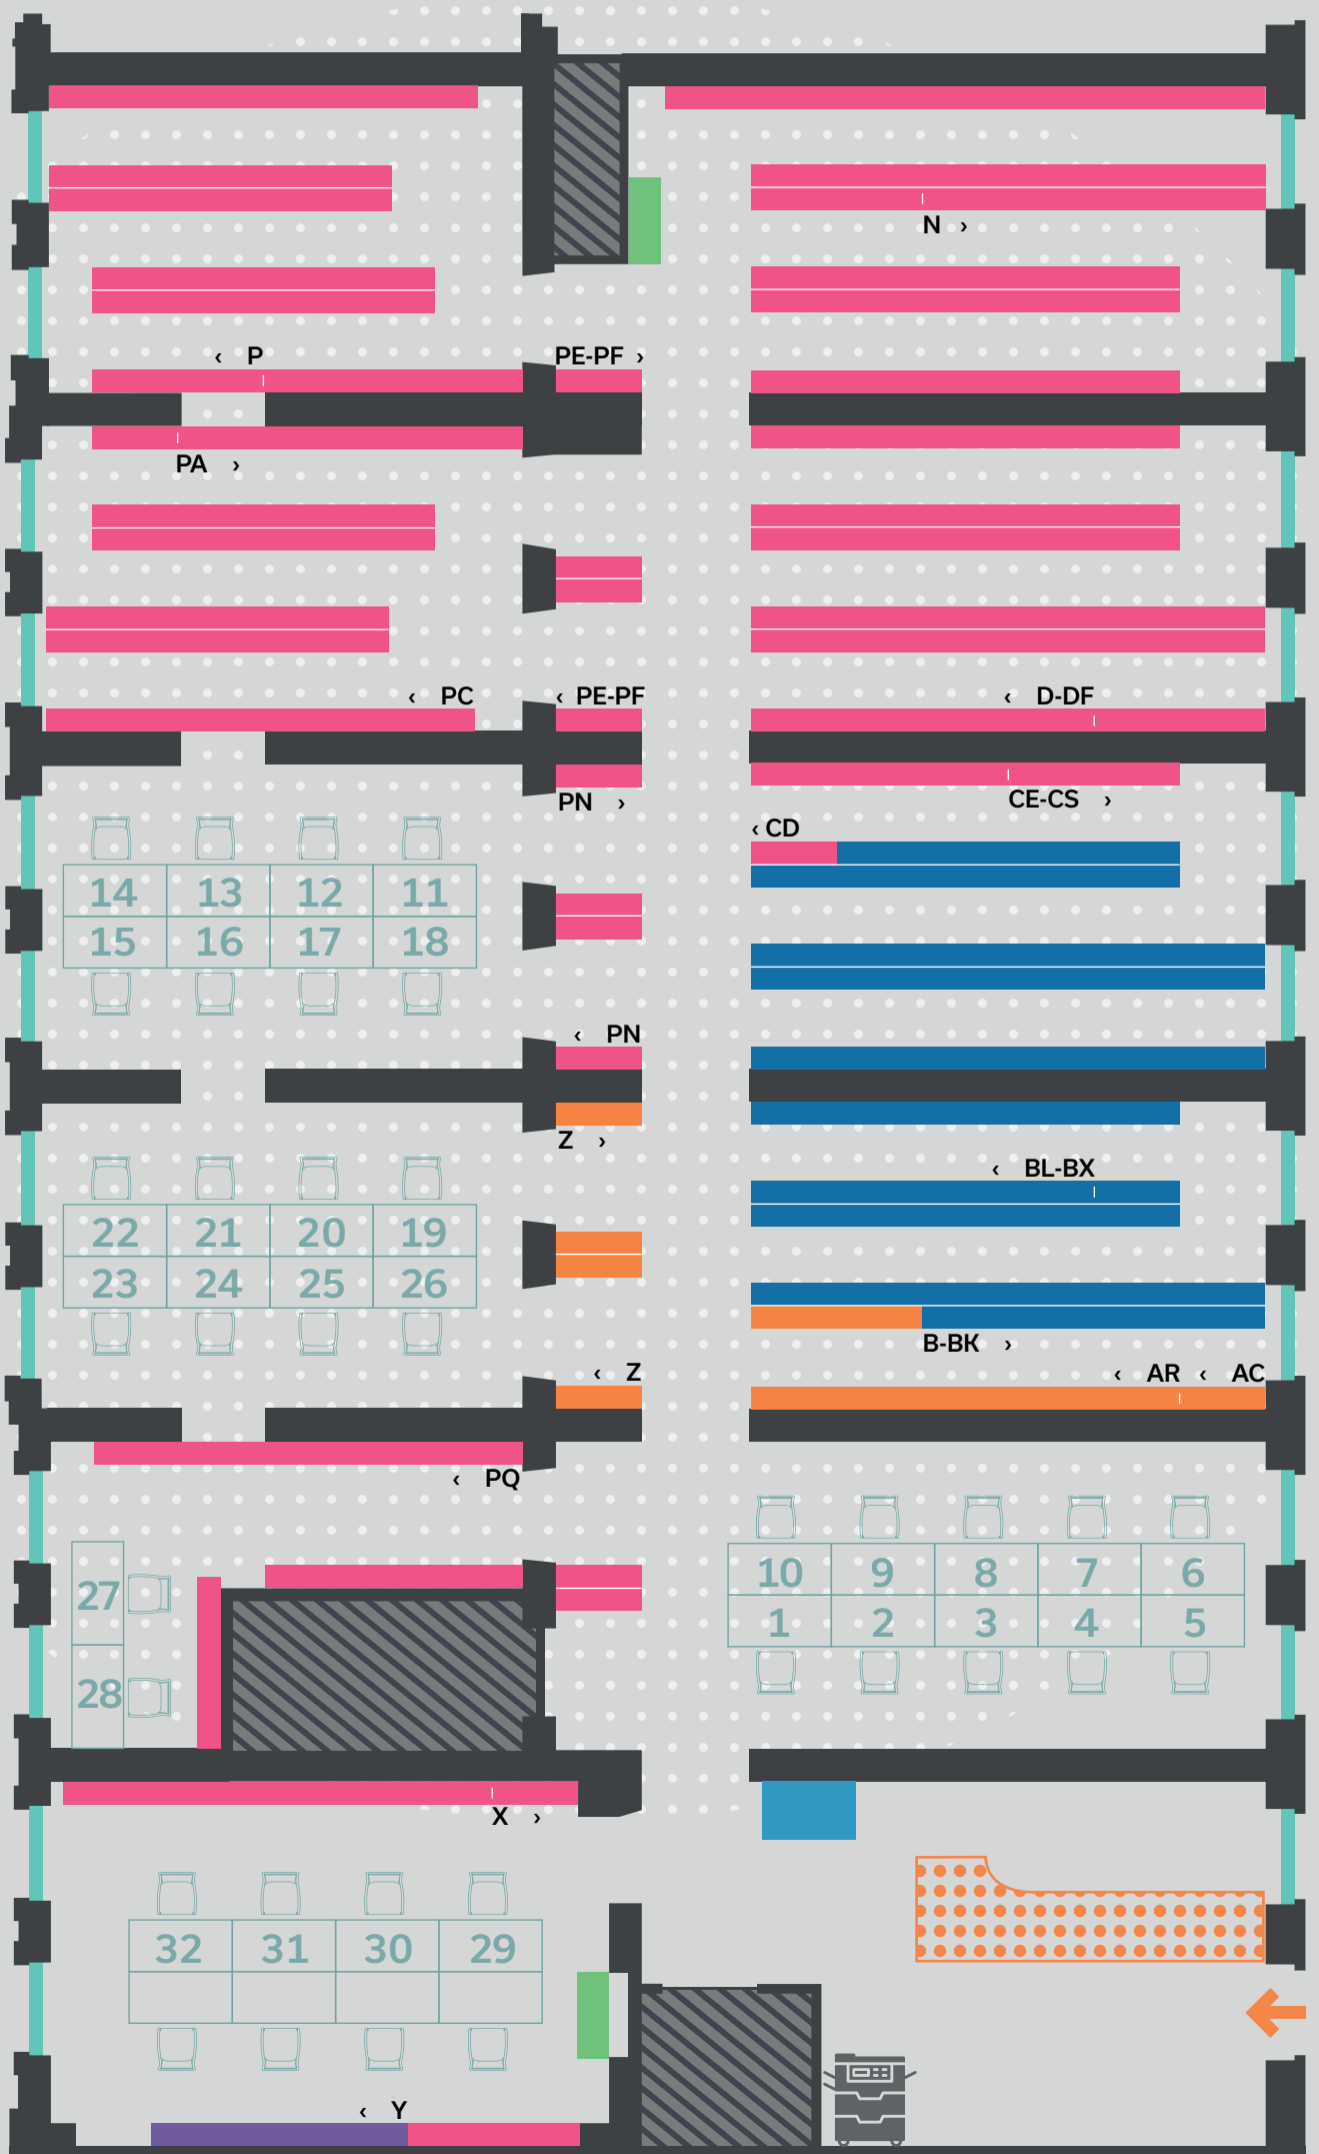

POP-UP

BUMP

GRAFÉ

REZ

UNIVERSITÉ DE NAMUR

COTES MATIÈRES

AC	Dictionnaires
AR	Histoire régionale
B-BK	Philosophie et philosophie des sciences
BL-BX	Sciences religieuses
CD	Archivage
CE-CS	Sciences auxiliaires de l'histoire
D-DF	Histoire
N	Sciences de l'art
P	Philologie et linguistique
PA	Langues classiques
PC	Langues romanes
PE-PF	Langues anglaises et germaniques
PN	Littérature
PQ	Littératures romanes
X	Cinéma
Y	Sciences du livre
Z	Bibliographies